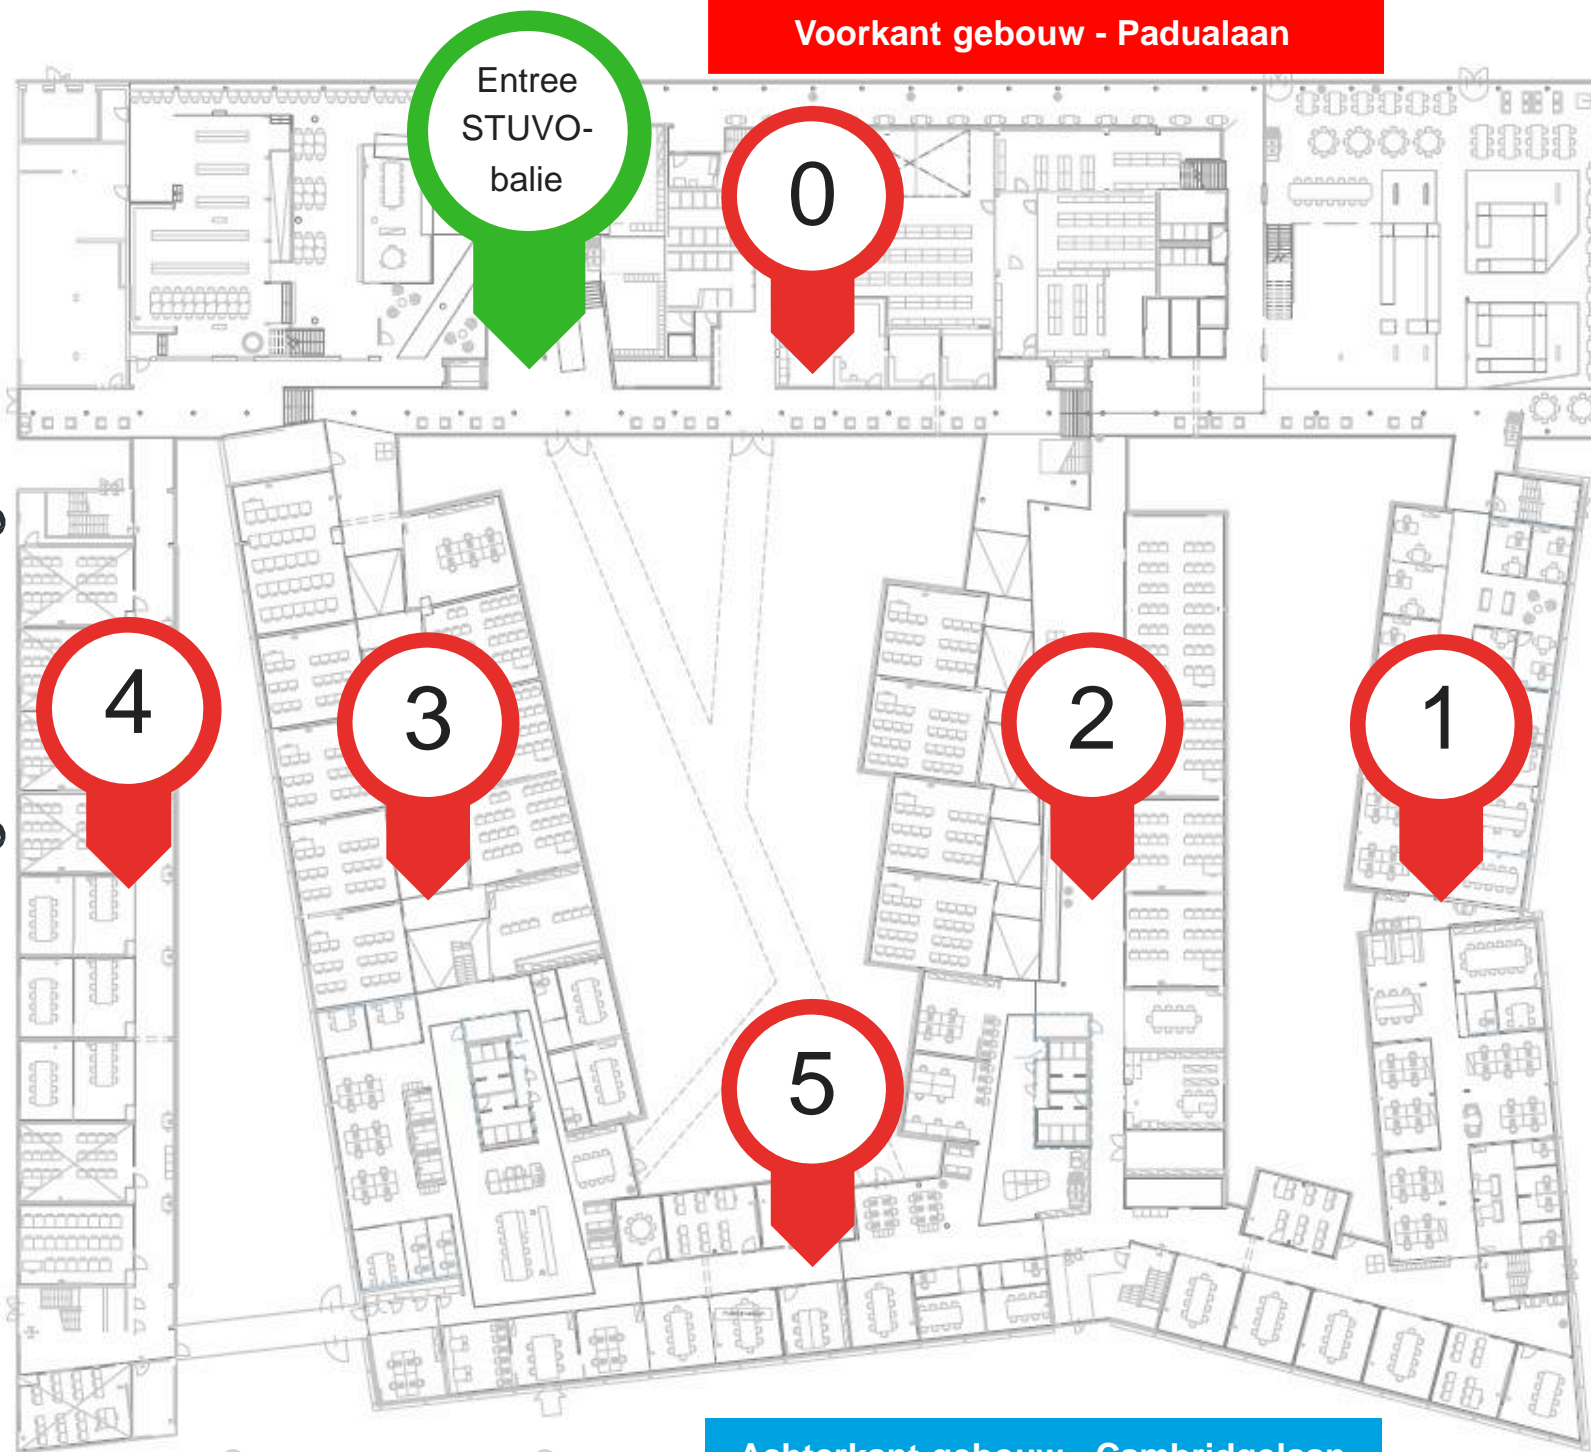

STUVO vwo 25 maart 2022

Plattegrond Hogeschool Utrecht

Hieronder vind je:

- Uitleg indeling gebouw
- Plattegrond per verdieping

Tip:
zoek van tevoren
waar je eerste
voorlichting is!

Voorkant gebouw - Padualaan

Padualaan 101 Hogeschool
Utrecht

Voorbeeld:

PL101-1.121

- PL101 Gebouw
- 1. Verdieping
- 1 Vleugel
- 21 Lokaalnummer

Vleugel gebouw

Fietsenstalling

Aankomst bussen

*Let op: OV is aan de
voorzijde van het pand*

Achterkant gebouw - Cambridgelaan

Entree
STUVO-
balie

Food
court

Begane grond
Padualaan 101 Hogeschool
Utrecht

Legenda

- Voorlichtingslokaal
 - Entree
 - Foodcourt
- Let op: Alleen pinnen mogelijk*

Markt

Koffie-ruimte

Legenda

-  Voorlichtingslokaal
-  Voorlichtingsmarkt
-  Koffieruimte voorlichters

Tweede verdieping Padualaan 101 Hogeschool Utrecht

Legenda

 Voorlichtingslokaal