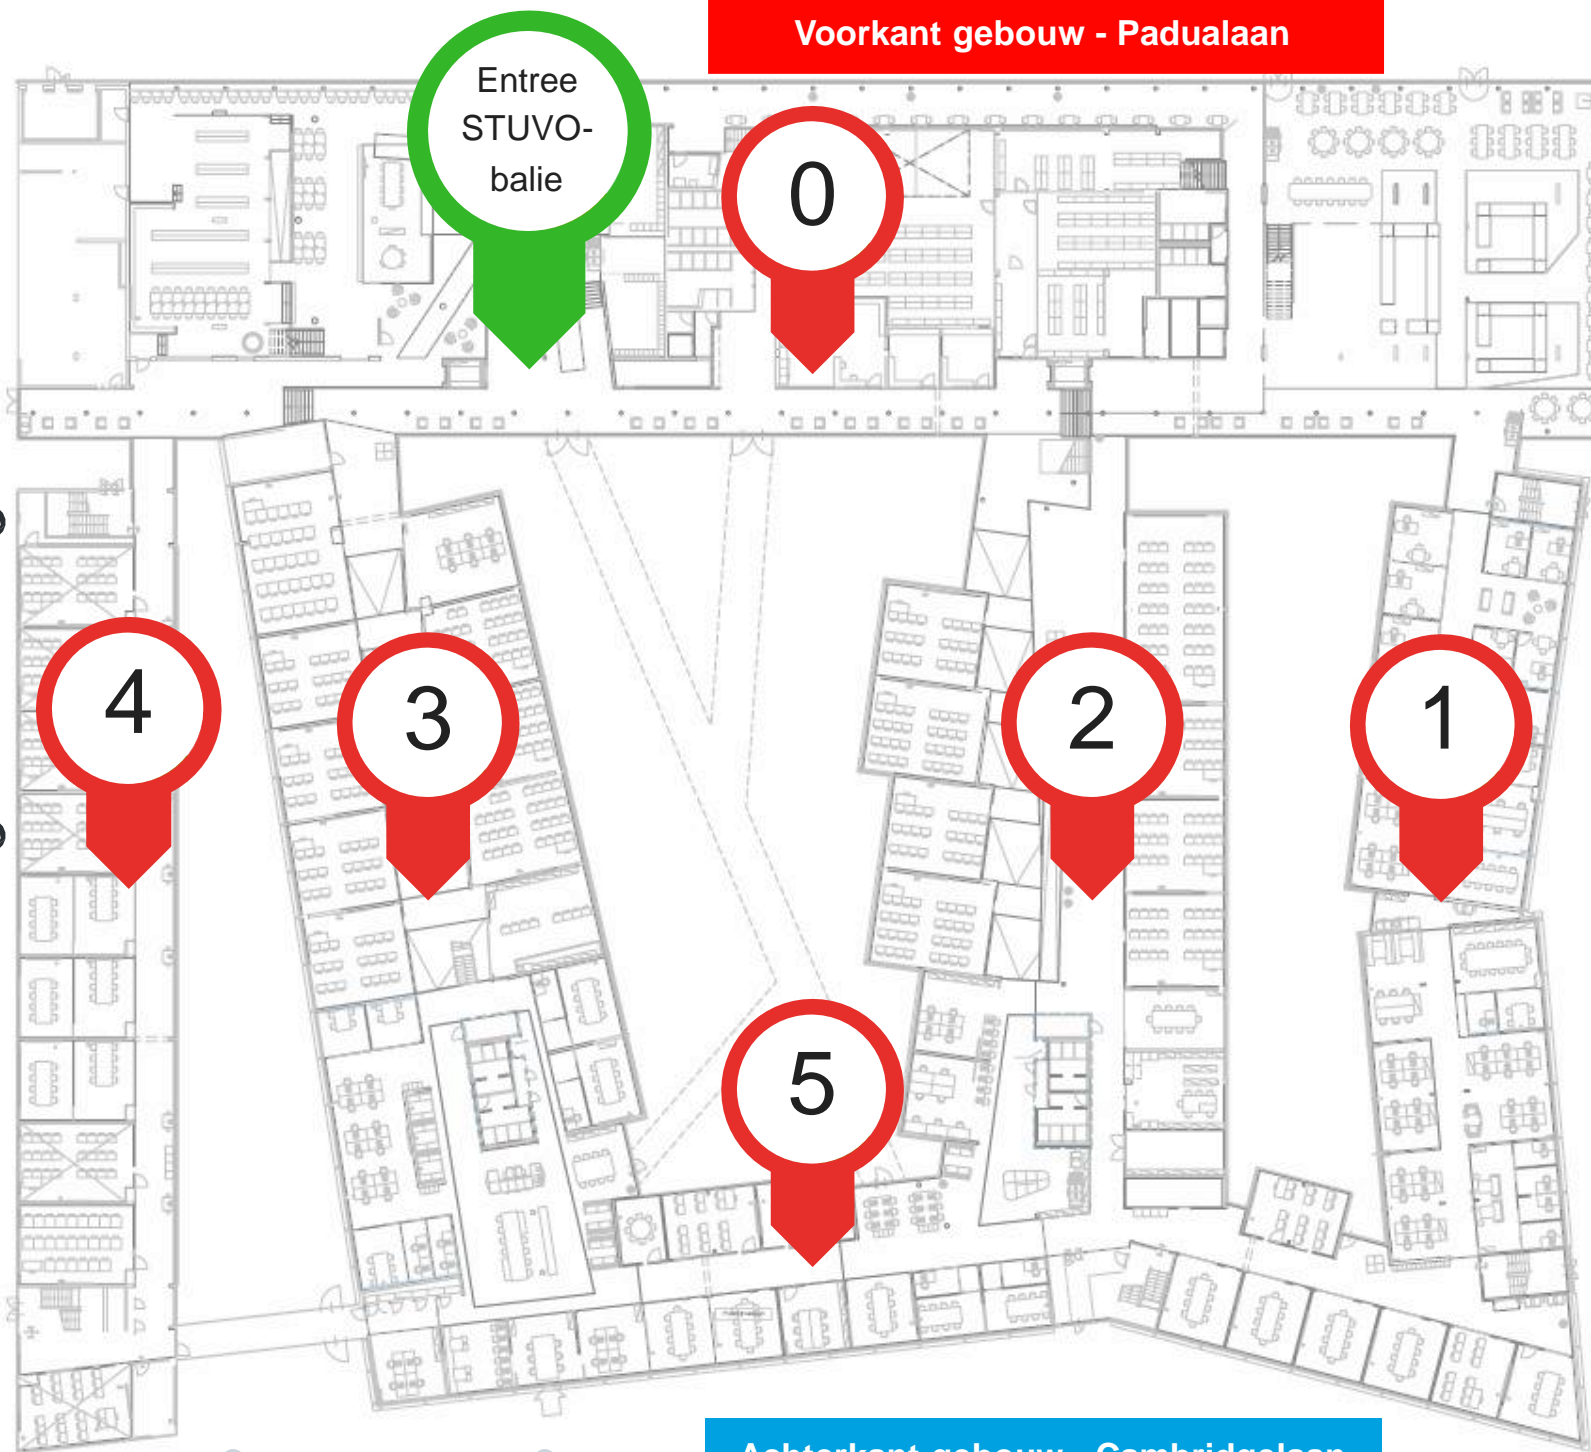

# STUVO havo 11 maart 2022

Plattegrond Hogeschool Utrecht

Hieronder vind je:

- Uitleg indeling gebouw
- Plattegrond per verdieping

**Tip:**  
zoek van tevoren  
waar je eerste  
voorlichting is!

Voorkant gebouw - Padualaan

Entree  
STUVO-  
balie

0

4

3

2

1

5

## Indeling gebouw

Padualaan 101 Hogeschool  
Utrecht

**Voorbeeld:**

PL101-1.121

- PL101 Gebouw
- 1. Verdieping
- 1 Vleugel
- 21 Lokaalnummer

Vleugel gebouw

Fietsenstalling

Aankomst bussen

*Let op: OV is aan de  
voorzijde van het pand*

Achterkant gebouw - Cambridgelaan

Begane grond  
Padualaan 101 Hogeschool  
Utrecht